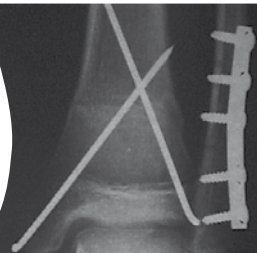

Zentrum für Chirurgie, Unfallchirurgie,
Orthopädie, Ambulantes OP-Zentrum Bodensee

Dr. med. Gerold Schmid
Dr. med. Arndt Seemann
Dr. med. Hans Meister

- **Operationen aller Gelenke**
- **Moderne Meniskus Chirurgie**
- **Hand- und Fußoperationen**
- **Hämorrhoiden-Behandlungen**
- **Kosmetische und plastische Operationen**
- **Faltenglättung und Botoxbehandlung**
- **Krampfadern und Besenreiserbehandlung**

www.chirurgie-radolfzell.de

Vereinbaren Sie einen Termin:
Telefon: 077 32 585 19

Unfallpraxis und Tagesklinik, alle Kassen
Unfallärzte der Berufsgenossenschaft
Walchnerstrasse 16, 78315 Radolfzell

Sprechzeiten:

Montag
08.00 bis 20.00 Uhr

Dienstag bis Freitag
08.00 bis 12.00 Uhr
15.00 bis 18.00 Uhr